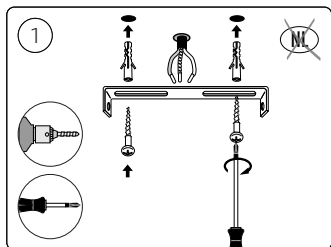

Signify
I.B.R.S. / C.C.R.I. Numéro 10461
5600 VB Eindhoven,
the Netherlands
☎00800-74454775

© 2020 Signify Holding
All rights reserved

www.philips.com/lighting

4404 029 0113
Last update: 09/2020