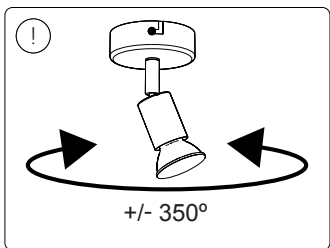

Signify
I.B.R.S. / C.C.R.I. Numéro 10461
5600 VB Eindhoven,
the Netherlands
☎00800-74454775

© 2020 Signify Holding
All rights reserved

www.philips.com/lighting

4404 029 0113
Last update: 09/2020